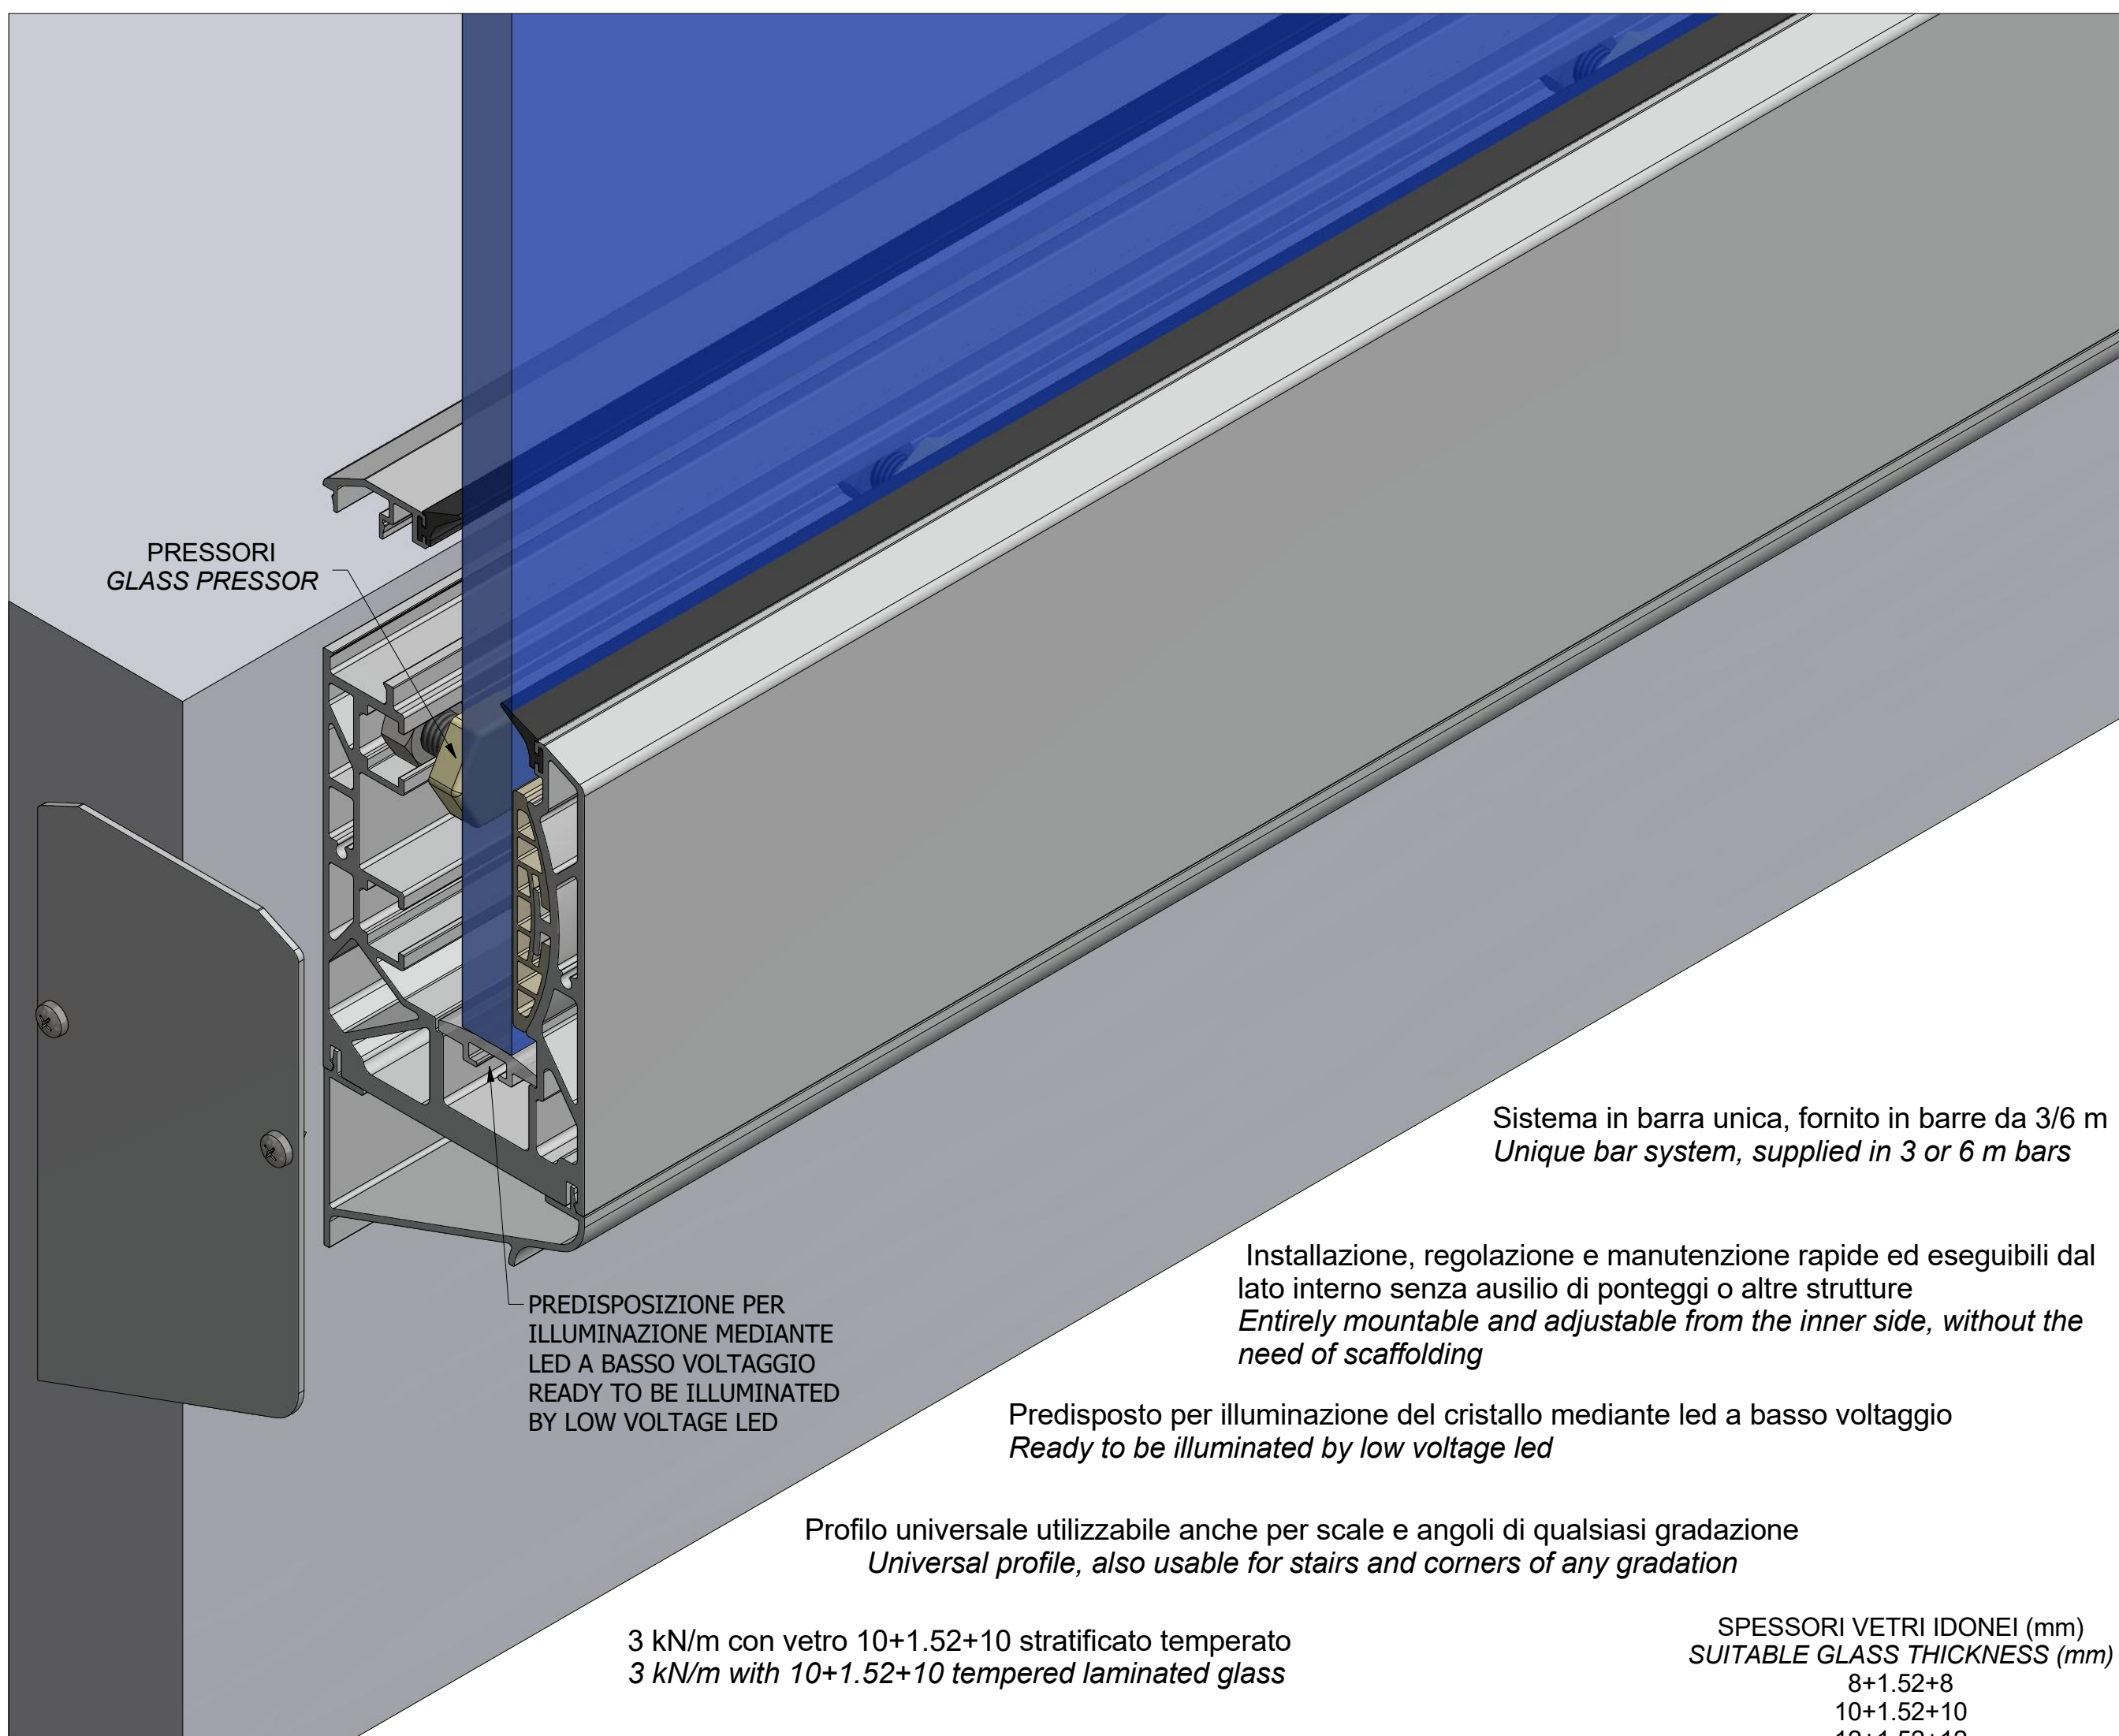

**TOTAL  
GLASS**

*SERIE 800  
 FISSAGGIO  
 FRONTE  
 SOLETTA  
 BARRA DA 3/6 m  
 FRONT WALL  
 FIXING  
 3/6 m BAR*

*TESTATO  
 TESTED  
 3 kN/m*

PRESSORI  
GLASS PRESSOR

PREDISPOSIZIONE PER  
ILLUMINAZIONE MEDIANTE  
LED A BASSO VOLTAGGIO  
READY TO BE ILLUMINATED  
BY LOW VOLTAGE LED

Sistema in barra unica, fornito in barre da 3/6 m  
*Unique bar system, supplied in 3 or 6 m bars*

Installazione, regolazione e manutenzione rapide ed eseguibili dal  
 lato interno senza ausilio di ponteggi o altre strutture  
*Entirely mountable and adjustable from the inner side, without the  
 need of scaffolding*

Predisposto per illuminazione del cristallo mediante led a basso voltaggio  
*Ready to be illuminated by low voltage led*

Profilo universale utilizzabile anche per scale e angoli di qualsiasi gradazione  
*Universal profile, also usable for stairs and corners of any gradation*

3 kN/m con vetro 10+1.52+10 stratificato temperato  
*3 kN/m with 10+1.52+10 tempered laminated glass*

SPESSORI VETRI IDONEI (mm)  
 SUITABLE GLASS THICKNESS (mm)  
 8+1.52+8  
 10+1.52+10  
 12+1.52+12